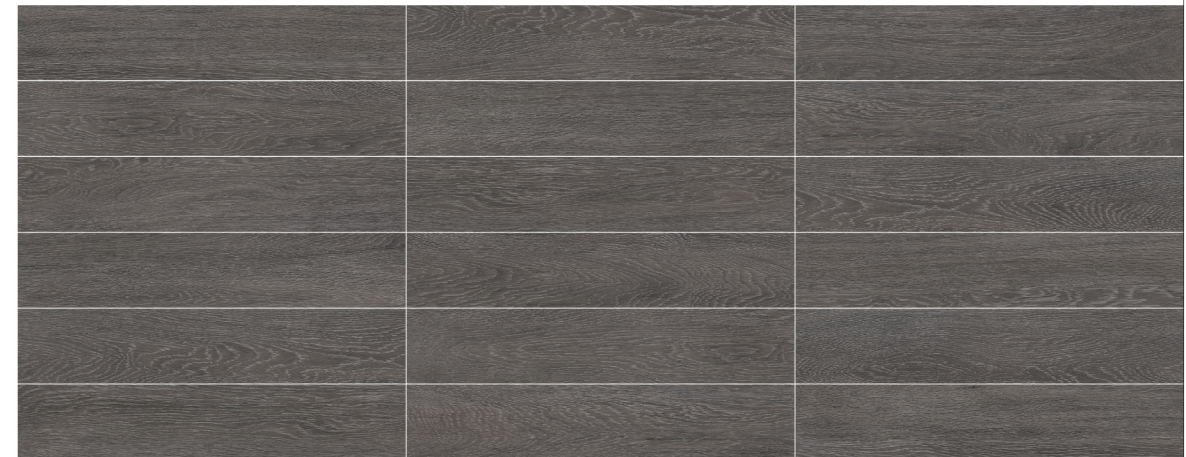

TIMBER

Milano 2.0

COLOR CHART

15x75 cm / 5.9x29.5"

Mocha 574367H10

TIMBER

Milano 2.0

COLOR CHART

15x75 cm / 5.9x29.5"

Ash 574369H10

TIMBER

Milano 2.0

COLOR CHART

15x75 cm / 5.9x29.5"

Cream 574385H10

TIMBER

Teak Silver C57631H10

TIMBER

Milano 2.0

COLOR CHART

15x75 cm / 5.9x29.5"

Gold C57632H10

TIMBER

Milano 2.0

COLOR CHART

15x75 cm / 5.9x29.5"

Brown C57635H10

TIMBER

Milano 2.0

COLOR CHART

15x75 cm / 5.9x29.5"

Grey C57636H10