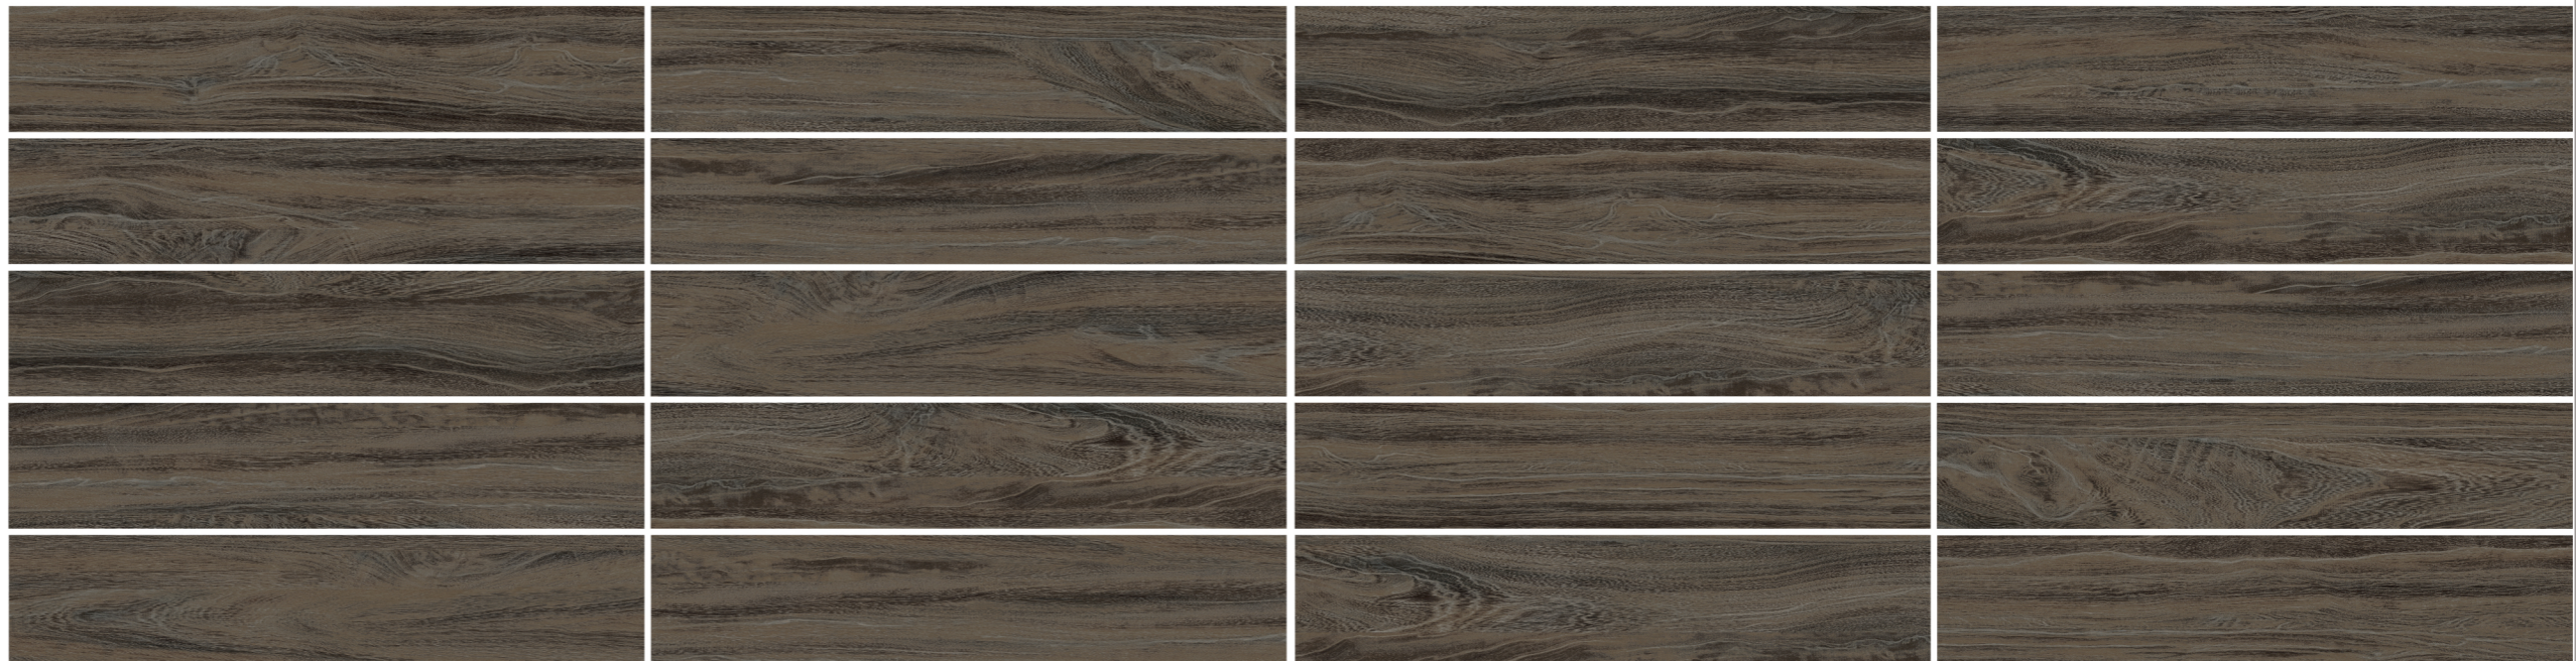

TIMBER

Aberdeen

COLOR CHART

Ivory C5F21
15x75 cm / 5.9x29.5"

TIMBER

Aberdeen

COLOR CHART

Grey C5F22
15x75 cm / 5.9x29.5"

TIMBER

Aberdeen

COLOR CHART

Brown C5F23

15x75 cm / 5.9x29.5"

TIMBER

Aberdeen

COLOR CHART